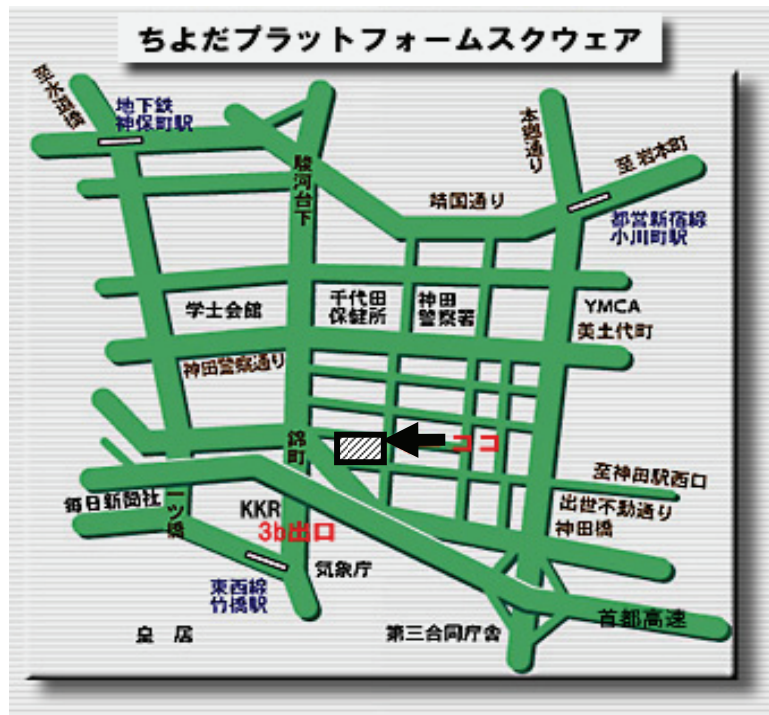

## 4. マーケティング事例特別ゼミ

日 程	時 間	会 場	講座内容
5月5日(土)	10:00~16:00	ちよだプラットフォームスクエア本館※2	マーケティング事例講座

※1→ 中央大学駿河台記念館 = 東京都千代田区神田駿河台 3-11-5 (TEL: 03-3292-3111)

※2→ ちよだプラットフォームスクエア本館 = 東京都千代田区神田錦町 3-21 (TEL: 03-3233-1511)

※1 中央大学駿河台記念館 (東京都千代田区神田駿河台 3-11-5 (TEL: 03-3292-3111))

- JR 中央・総武線 御茶ノ水駅下車、徒歩 3~5 分
- 東京メトロ丸ノ内線 御茶ノ水駅下車、徒歩 6~8 分
- 東京メトロ千代田線 新御茶ノ水駅下車(B1 出口)、徒歩 3~5 分
- 都営地下鉄新宿線 小川町駅下車(B5 出口)、徒歩 5~7 分

※2 ちよだプラットフォームスクエア本館 (東京都千代田区神田錦町 3 - 21 (TEL : 03-3233-1511))

- [地下鉄] ●竹橋駅下車徒歩 5 分 (東西線・3b・KKR ホテル東京玄関前出口)  
 ●神保町駅下車徒歩 10 分 (三田線・新宿線・半蔵門線 A8 出口)
- [JR] ●神田駅下車徒歩 15 分 (西口出口・出世不動通り)  
 ●御茶ノ水駅下車徒歩 10 分程